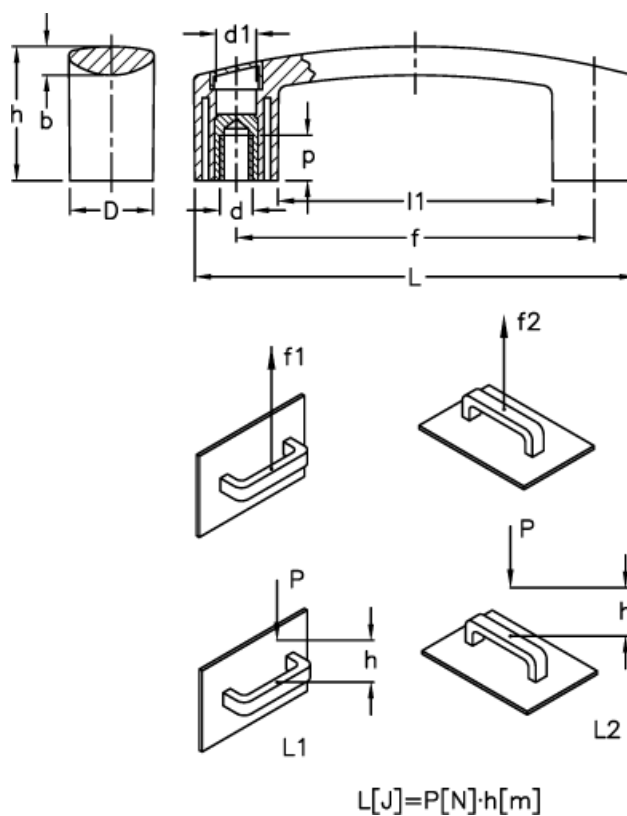

Varenummer: 23052602216
 Beskrivelse: E+G Bøjlegreb
 EBP.140-B M8-C6

Mål

b	= 8.5	L	= 144.0
D	= 26.0	l_1	= 92.0
d_1	= 13.5	L_1 (J)	= 10
d 6H	= M8	L_2 (J)	= 4
f	= 117 +/-0,5	p	= 13
F_1 (N)	= 2700		
F_2 (N)	= 1800		
h	= 39		